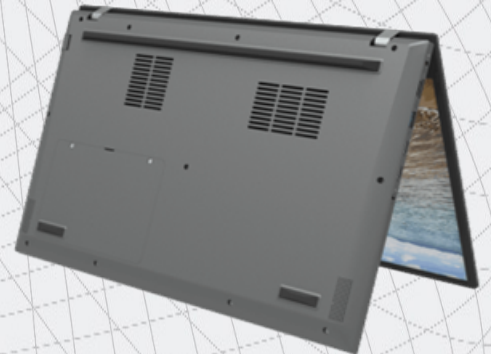

Datenblatt

Tentor Freshbook N15ICL-2048

Für anspruchsvolle Anwendungen und Gaming

Displaygröße
15,6 Zoll
(39,6 cm)

Modern
Device

Vorteile

Display
Prozessor
Speicher

15,6" Full HD Display für scharfe und kristallklare Darstellung der Inhalte
Starker i7-10510U, Multi-Core Prozessor für optimale Rechen- und Grafikleistung
Perfektes Gaming: DDR4 Arbeitsspeicher für maximale Reaktionsschnelligkeit

Produktinformationen

Produktbezeichnung Tentor Freshbook N15ICL-2048
Produktgruppe 15,6" Notebook

Display

Format 16:9
Technologie LCD 15,6" entspiegelt
Helligkeit (Typ) 250 cd/m²
Kontrast (Aufl.) 600:1

Hardware

CPU Intel Comet Lake
Prozessor i7-10510U, Multi-Core; Speed: 1.6GHz~4.2GHz
Grafikkarte DirectX 12, CUDA 9.2 kompatibel
Speicher 32GB
Storage 2048GB
Kamera (Front) 1.0 MP
Audio Eingebauter 4Ω/1.5W Lautsprecher und 2x 26Ω/0.8W Lautsprecher
Cortana Sprachassistent (Ja) Digital MIC*2
Fingerprint Serial Peripheral Interface, Fingerprint
Soundkarte APX9132ATI-TRL

Akku-Kapazität

Typ	Lithium-Ionen-Polymer-Akku
Kapazität	11.4V/55Wh
Dauer	10-12 Stunden

Eigenschaften

Netzadapter	DC∅3.5mm 65W/20V/3.25A
Abmessungen (mm)	359 x 240 x 21
Gewicht (Gramm)	1860
Farbe	Iron Grey