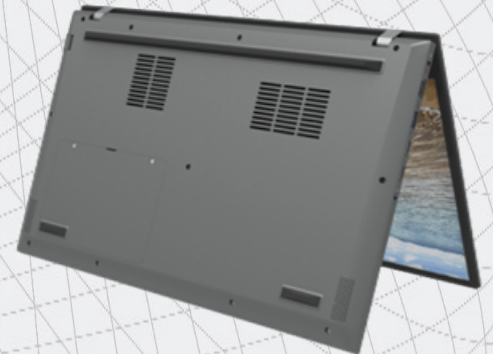

### Tentor Freshbook N15ICL-256

Für hohe Leistungsanforderungen

Displaygröße  
**15,6 Zoll**  
(39,6 cm)

Modern  
Device

## Vorteile

Display  
Prozessor  
Speicher

15,6" Full HD Display für scharfe und kristallklare Darstellung der Inhalte  
Starker i5-10210U, Quad-Core Prozessor für hohe Leistungsanforderungen  
DDR4 Arbeitsspeicher für anspruchsvolle Anwendungen