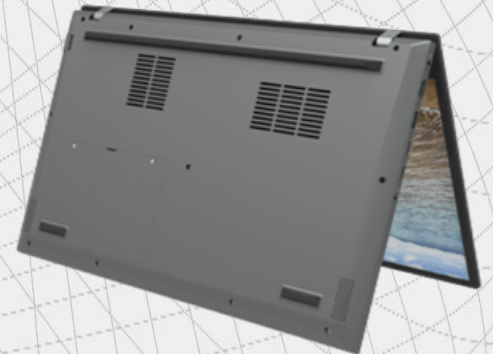

Datenblatt

Tentor Freshbook N15ICL-512

Für hohe Leistungsanforderungen

Displaygröße
15,6 Zoll
(39,6 cm)

Modern
Device

Vorteile

Display
Prozessor
Speicher

15,6" Full HD Display für scharfe und kristallklare Darstellung der Inhalte
Starker i5-10210U, Quad-Core Prozessor für hohe Leistungsanforderungen
DDR4 Arbeitsspeicher für anspruchsvolle Anwendungen

Produktinformationen

Produktbezeichnung	Tentor Freshbook N15ICL-512
Produktgruppe	15,6" Notebook

Display

Format	16:9
Technologie	LCD 15,6" entspiegelt
Helligkeit (Typ)	250 cd/m ²
Kontrast (Aufl.)	600:1

Hardware

CPU	Intel Comet Lake
Prozessor	i5-10210U, Quad-Core; Speed: 1.6GHz~4.2GHz
Grafikkarte	DirectX 12
Speicher	32GB
Storage	512GB
Kamera (Front)	1.0 MP
Audio	Eingebauter 4Ω/1.5W Lautsprecher und 2x 26Ω/0.8W Lautsprecher
Cortana Sprachassistent (Ja)	Digital MIC*2
Fingerprint	Serial Peripheral Interface, Fingerprint
Soundkarte	APX9132ATI-TRL

Akku-Kapazität

Typ	Lithium-Ionen-Polymer-Akku
Kapazität	11.4V/55Wh
Dauer	10-12 Stunden

Eigenschaften

Netzadapter	DCϕ3.5mm 65W/20V/3.25A
Abmessungen (mm)	359 x 240 x 21
Gewicht (Gramm)	1860
Farbe	Iron Grey